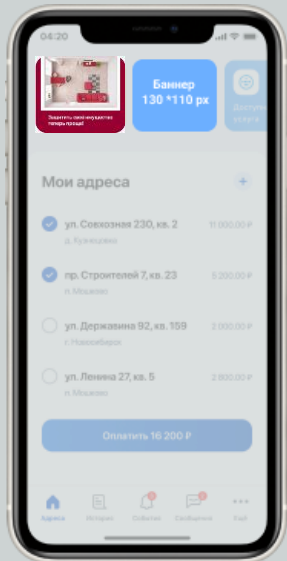

Это единственное приложение, в котором можно получать кешбэк до 10% за оплату электроэнергии в НСО.

Платосфера

Аудитория приложения «Платосфера»

1,3 млн. +

уникальных пользователей
приложения

2 700 ₹

средний чек

География присутствия:

Новосибирская область – **76%**

Кемеровская область – **22%**

Остальные регионы – **2%**

Целевая аудитория в «Платосфере»

1. Аудитория реальная, живая, ежемесячно осуществляет действия в приложении.
2. Возраст - 25-45 лет.
3. Аудитория исполняет платежные обязательства, имеет недвижимость – «дорогой» сегмент для таргета.
4. Сегментирование по интересам: банковские продукты, обустройство дома и пр.
5. Сегментирование по Гео: все регионы / Новосибирская область / другие регионы.
6. Высокий и дешевый CTR: от 5000 кликов в день.

**Ваша реклама в
телефоне клиента**

Стоимость и форматы размещения рекламы

**Главный баннер
(показывается при
загрузке приложения)**

- Видят все пользователи
- Есть кнопка для ссылки

Показы - 1 300 000
CTR – 15 %
CPC – от 1,3 ₺
CPM – 192 ₺

**Стоимость
размещения в
месяц:
350 000 ₺ (с НДС)**

**Мини-баннер «Scrolls»
(расположен на главной
странице над блоком *Мои
адреса*)**

- Открывается на весь экран
- Есть кнопка для ссылки
- Можно загрузить несколько stories