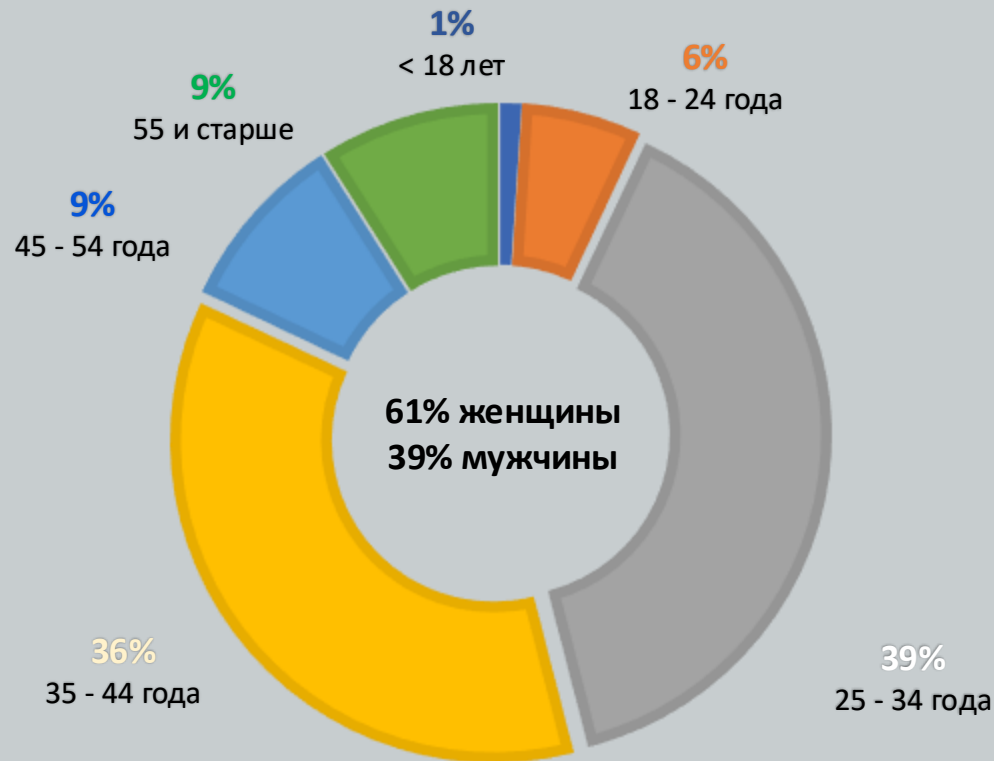

Это единственное приложение, в котором можно получать кешбэк до 10% за оплату электроэнергии в НСО.

Платосфера

Аудитория приложения «Платосфера»

1,3 млн. +

уникальных пользователей
приложения

2 700 ₹

средний чек

География присутствия:

Новосибирская область – **76%**

Кемеровская область – **22%**

Остальные регионы – **2%**

Целевая аудитория в «Платосфере»

1. Аудитория реальная, живая, ежемесячно осуществляет действия в приложении.
2. Возраст - 25-45 лет.
3. Аудитория исполняет платежные обязательства, имеет недвижимость – «дорогой» сегмент для таргета.
4. Сегментирование по интересам: банковские продукты, обустройство дома и пр.
5. Сегментирование по Гео: все регионы / Новосибирская область / другие регионы.
6. Высокий и дешевый CTR: от 5000 кликов в день.